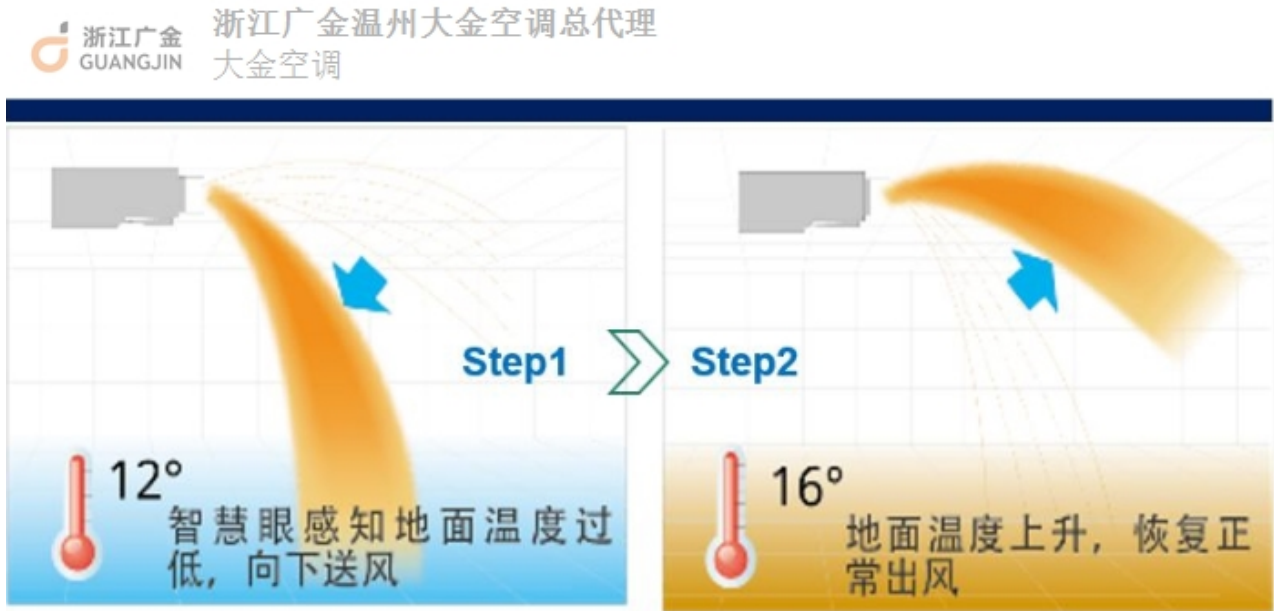

待水箱装满即停止运作，无法满足长时间运作要求。常见空调的除湿模式在外部温度19℃以下时无法开启。大金晴天轮，不用倒水，可在-10~40℃环境温度下运转，做到24小时持续防潮。远程控制，智能便捷大金晴天轮无水除湿机可以连接到大金“金制空气APP”中进行集中控制，而且可以通过APP的空气可视化功能查看房间湿度，一键远程开启/关闭，灵活控制，智能省心。静音舒适，使用安心传统除湿机搭载了压缩机，运作时噪声较大，在夜晚卧室中几乎无法使用。

浙江广金暖通工程有限公司是一家专业提供空调设备的公司，有想法的可以来电咨询！

中国第八高楼/江苏***高楼——苏州国际金融中心，450米，共计92层为苏州地区又一地标性建筑。超高层建筑，由于设计、施工难度较高，从开始建造到正式投用，一般需要十年左右。如果建筑师没有超前的意识和眼光，极易出现刚完工建筑内设备设施已经落后，甚至被淘汰的情况。此项目是集酒店、公寓、办公、商场于一体的大型建筑；由于建筑42~80层的酒店式公寓需产权**出租，大金凭借产品特性辅以强大的科技力和服务力成功中标。自由——轻松实现产权**VRV系统高度集成，同时兼具常见水系统冷/热源选择自由的优势和多联机便利灵活的特点，轻松满足酒店式公寓业主产权**的实际需求。本项目中，采用冷却塔作为系统冷热源，如图所示根据公寓分割单独配置了**的空调主机，以便产权出租。*根据空间的分割配置**空调主机灵活——释放建筑设计想象大金VRV水源热泵系列，机身紧凑小巧，可叠放安装于建筑**筒中，充分释放楼宇外观设计的想象力，成就个性化都市。*外机图示本项目中，以其中一个**筒机房为例，去掉管道井后，空余机房面积**m²，通过上下叠放的安装形式，共计安装了9台VRV*现场情况示意图清新——提升室内空气品质随着在室内活动的时间越来越长，室内空气品质也显得越来越重要。浙江广金暖通工程有限公司致力于提供空调设备，有需求可以来电咨询！平阳节能环保空调供应商

浙江广金暖通工程有限公司致力于提供空调设备，欢迎您的来电！平阳节能环保空调供应商

自1995年开展中国事业以来，大金已在中国各地建立了强大的生产、销售和服务网络，并成立了研发中心。大金始终以“发掘下一个需求，创造新的价值”为宗旨，积极的致力于在中国创造“新的空调文化”。作为专业的空调企业，大金凭借先进的技术和***的品质，在中国构筑了专业、**的品牌形象。